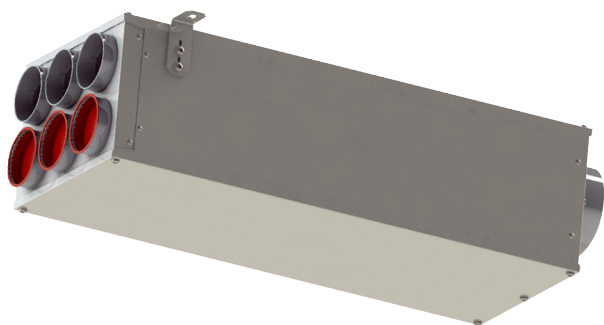

SDV 125/6-75

Kurzinformation

Schalldämmverteiler Einzelstück für Zu- oder Abluft sämtlicher Maico KWL-Geräte

Artikelnummer 0092.0609

Technische Daten

Einbauort	Decke / Wand / Dachschräge
Material	Blech
Farbe	silber
Gewicht	7,6 kg
Gewicht mit Verpackung	9,8 kg
Nennweite	125 mm
Geeignet für Nennweite	75 mm
Breite	298 mm
Höhe	215 mm
Tiefe	800 mm
Breite mit Verpackung	360 mm
Höhe mit Verpackung	270 mm
Tiefe mit Verpackung	890 mm
Verpackungseinheit	1 Stück
Sortiment	K
GTIN (EAN)	4012799926092

Maßzeichnung [mm]

SDV 125/6-75