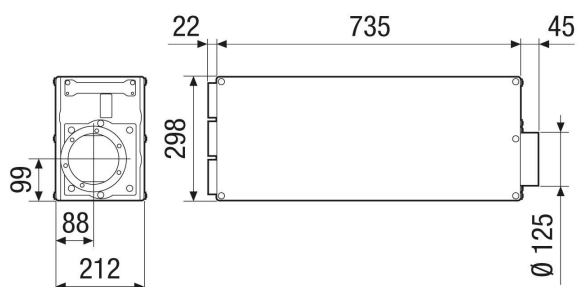

SDV 125/6-75

Kurzinformation

Schalldämmverteiler Einzelstück für Zu- oder Abluft sämtlicher Maico KWL-Geräte

Artikelnummer 0092.0609

Technische Daten

Einbauort	Decke / Wand / Dachschräge
Material	Blech
Farbe	silber
Gewicht	7,6 kg
Gewicht mit Verpackung	9,8 kg
Nennweite	125 mm
Geeignet für Nennweite	75 mm
Breite	298 mm
Höhe	215 mm
Tiefe	800 mm
Breite mit Verpackung	360 mm
Höhe mit Verpackung	270 mm
Tiefe mit Verpackung	890 mm
Verpackungseinheit	1 Stück
Sortiment	K
GTIN (EAN)	4012799926092

Maßzeichnung [mm]

SDV 125/6-75